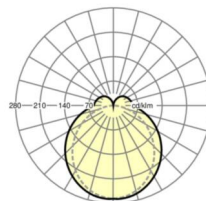

параметры

номер заказа	19130004120
код EAN	4020863413140
номер таможенного тарифа	94051190
Знак прохождения контроля	IP 20, класс защиты I, ENEC10 VDE, F, HACCP DIN10500/Food/IFS-пригодность для применения/BRC, Indoor, CE
Степень ударопрочности IK	IK03 (10°C bis 35°C)
Температура окружения	ta 10°C в 35°C
Гарантийный срок	5 лет
Государственные программы поддержки	BEG - государственные субсидии для энергосберегающих зданий (действительна только для Германии)

электротехника

Балласт	Электронный драйвер Multilumen, 16-шага (1 штука)
Мощность системы	49W-27W
сетевое напряжение	230V/50Hz
автоматический предохранитель (пусковой ток)	18 штук/B10, 30 штук/B16, 31 штук/C10, 51 штук/C16
класс энергосбережения/Источник света	C

DEEP-LINK

<https://www.regiolum.de/ru/article/19130004120>

Ссылка LED 7500lm/49W 830
ηLB 100 %
Φ ↓/↑ 84 % / 16 %
UGR поп./вдоль 25,4 / 23,9